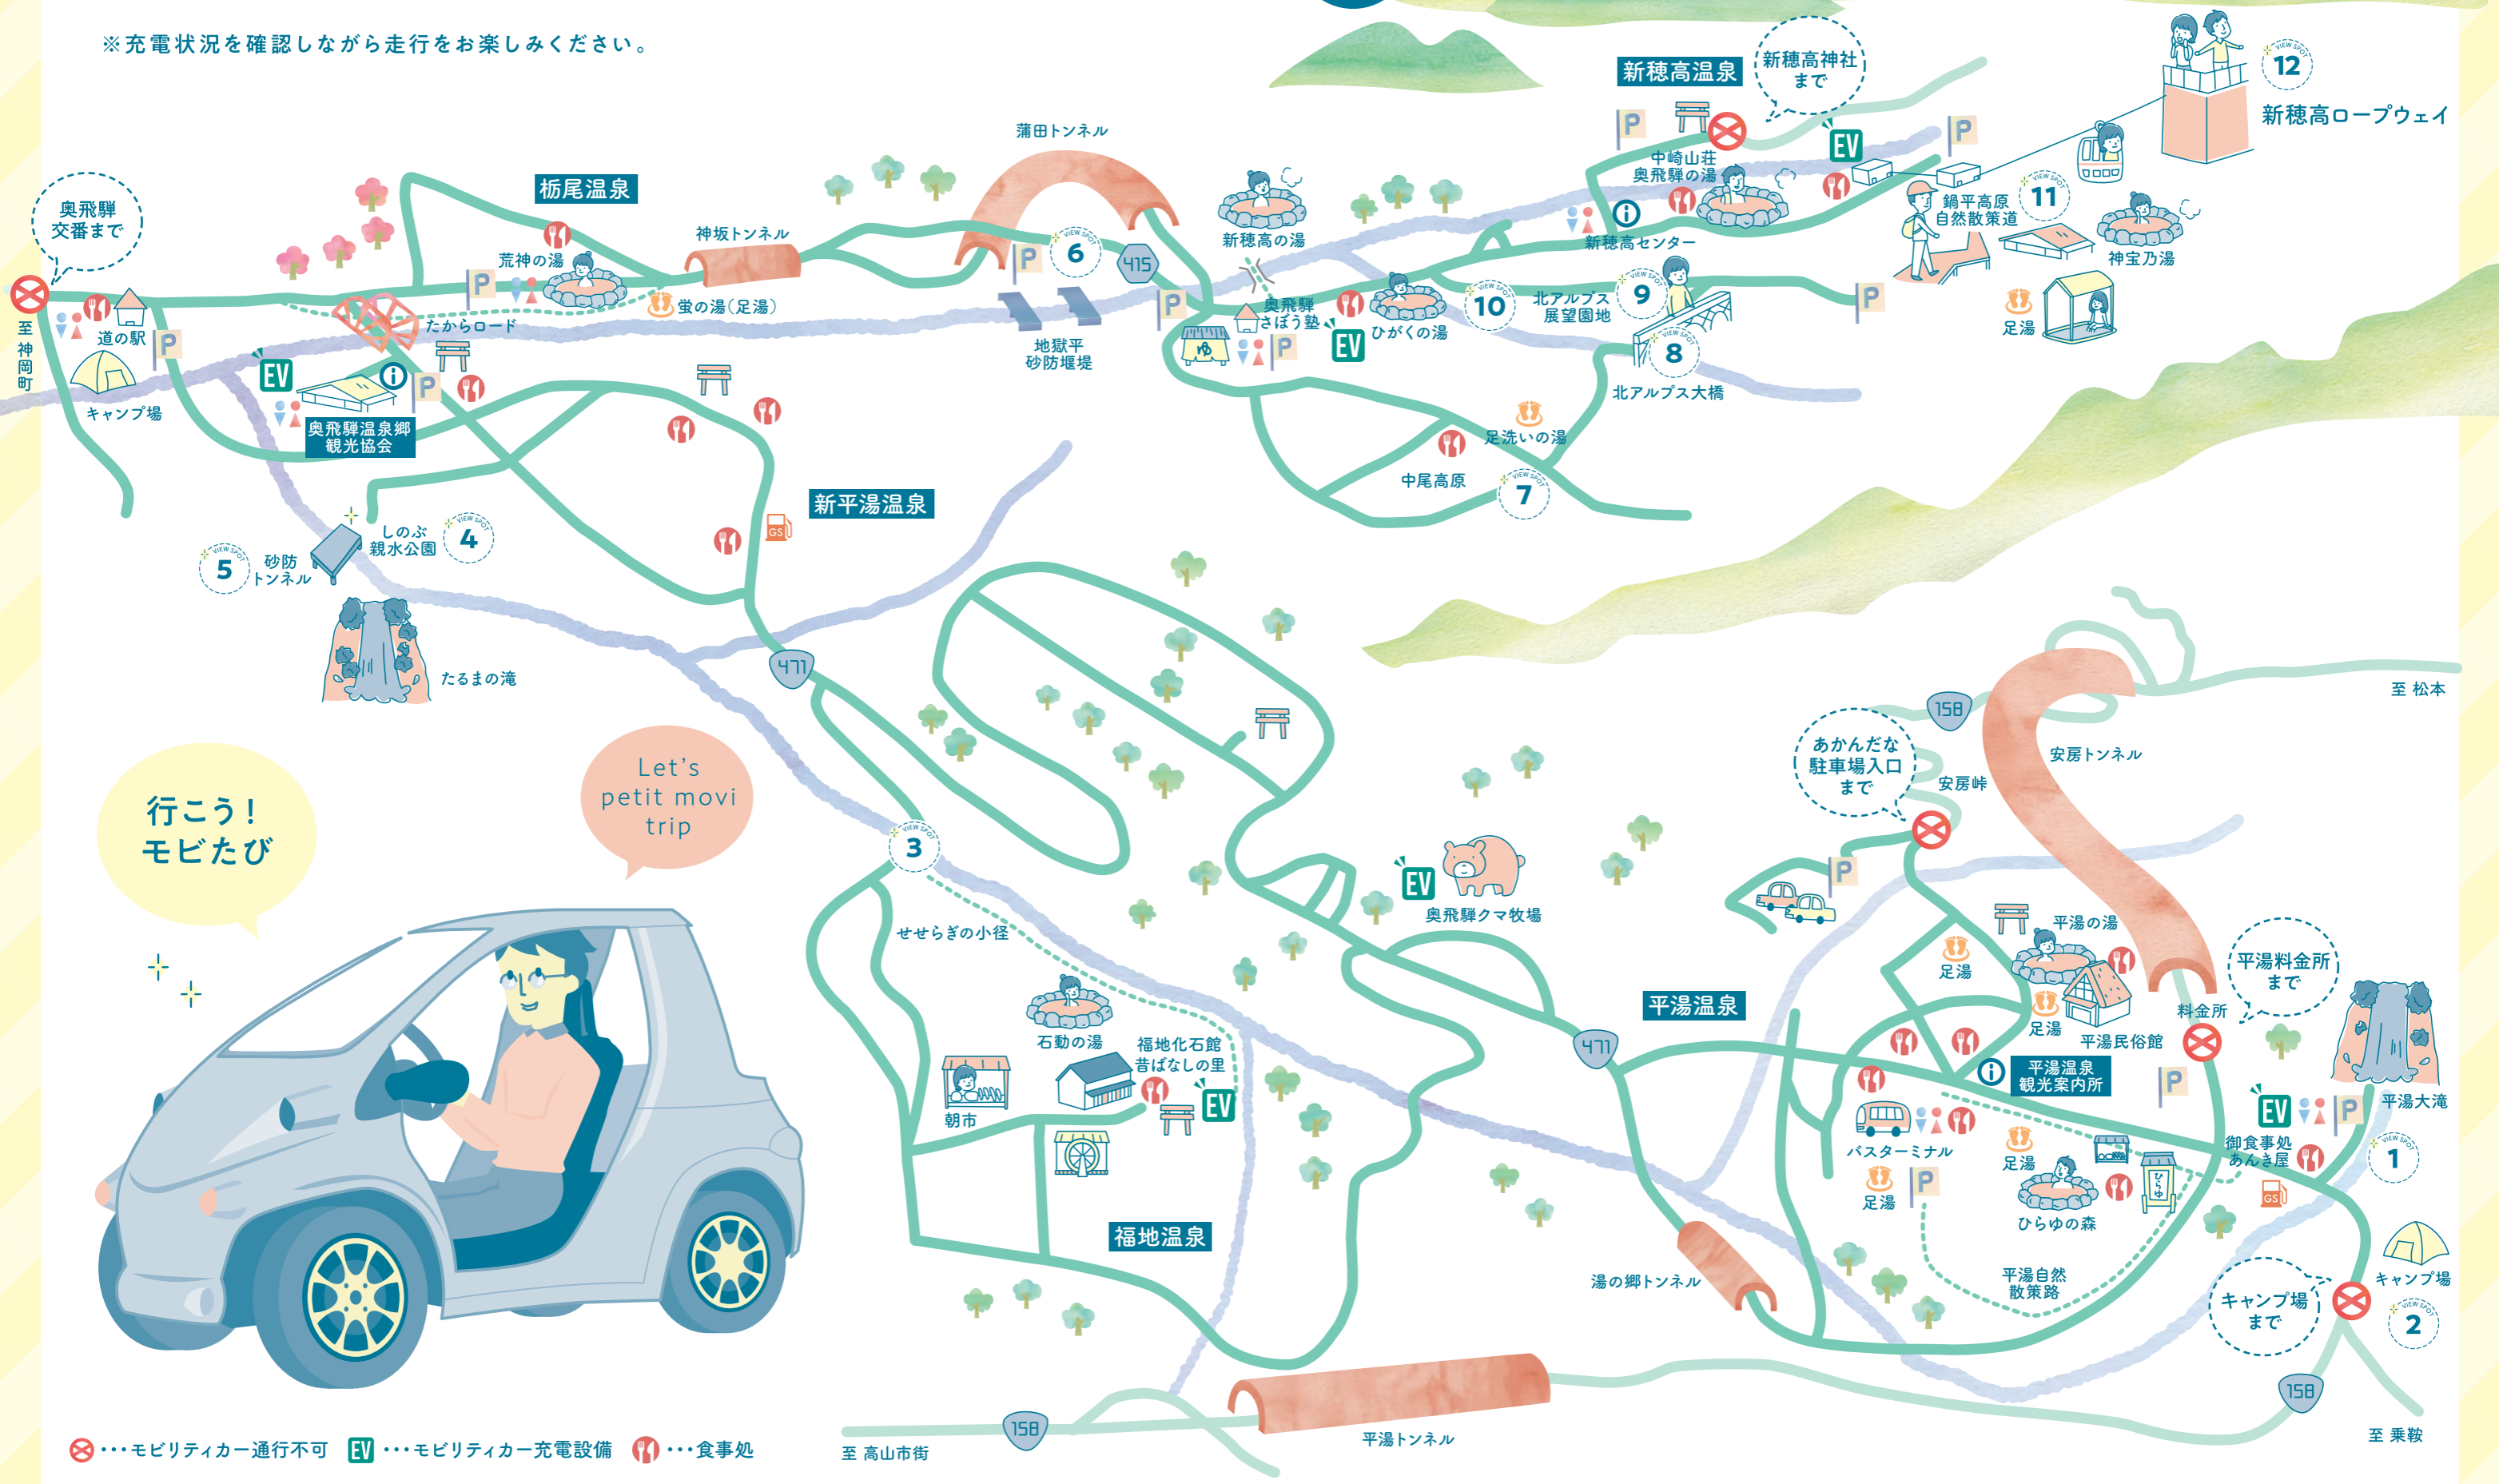

奥飛騨 モビたび

# OKU-HIDA MOBILITY TRIP MAP

※充電状況を確認しながら走行をお楽しみください。

行こう！  
モビたび

Let's  
petit movi  
trip

⊗...モビリティカー通行不可 EV...モビリティカー充電設備 ①...食事処

至 高山市街 158 平湯トンネル 至 松本 158 至 乗鞍